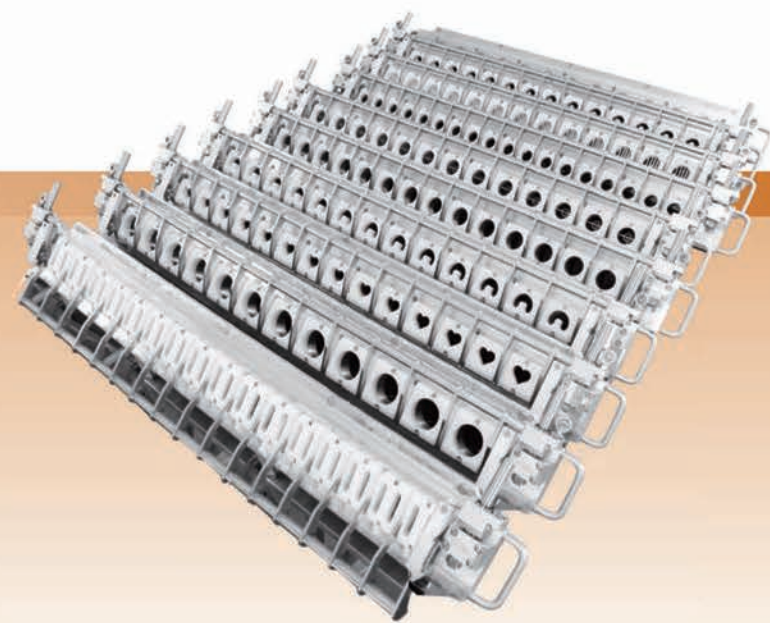

■ Règles coupe-fils défilables